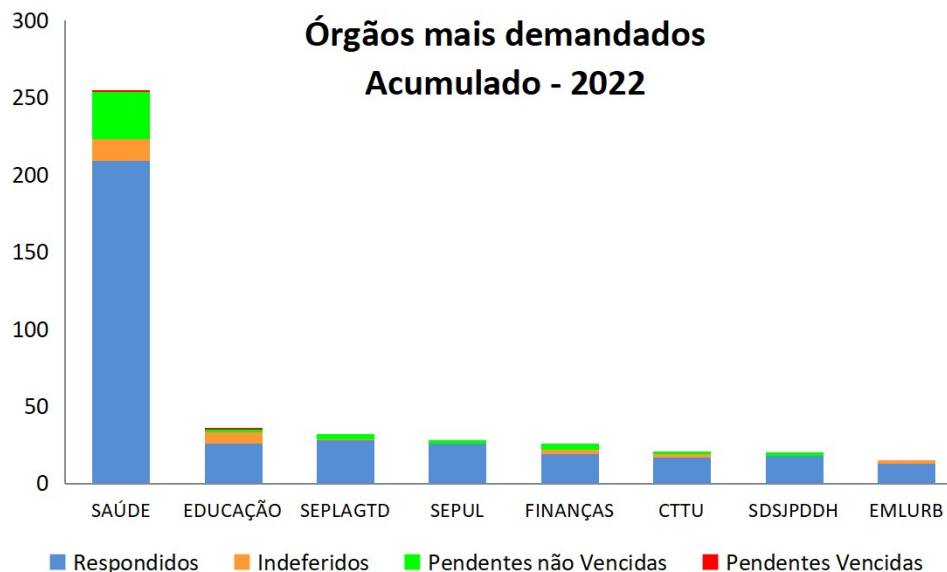

Período: JULHO de 2022*

Páginas mais visualizadas em Julho

ACESSOS AO PORTAL DA TRANSPARÊNCIA Acumulado 2022

Páginas visualizadas em Julho: 46.618
Páginas visualizadas em 2022: 334.085

Pedidos de Acesso à Informação Acumulado 2022

Órgãos mais demandados Acumulado - 2022

* Dados até Julho

* Outros dados podem ser consultados no link: <http://transparencia.recife.pe.gov.br/codigos/web/lai/consultaPedido.php#result>