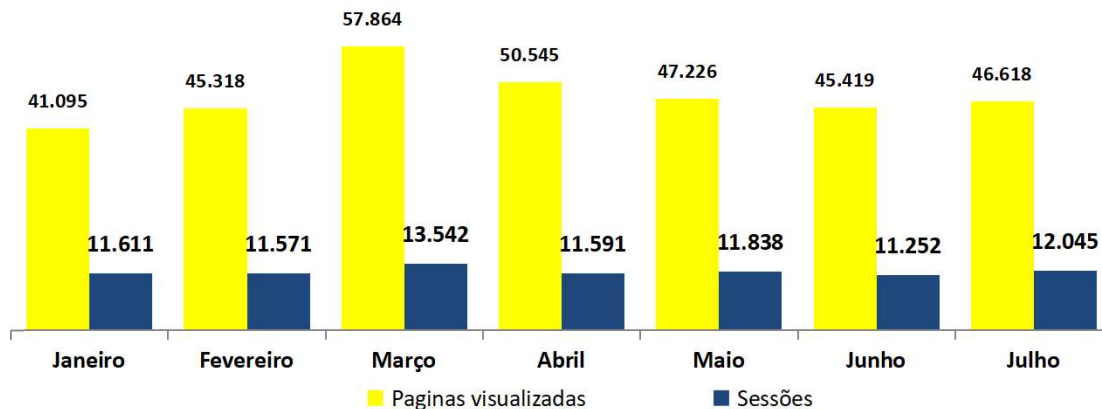

Período: JULHO de 2022*

Páginas mais visualizadas em Julho

ACESSOS AO PORTAL DA TRANSPARÊNCIA Acumulado 2022

Páginas visualizadas em Julho: 46.618
Páginas visualizadas em 2022: 334.085

Pedidos de Acesso à Informação Acumulado 2022