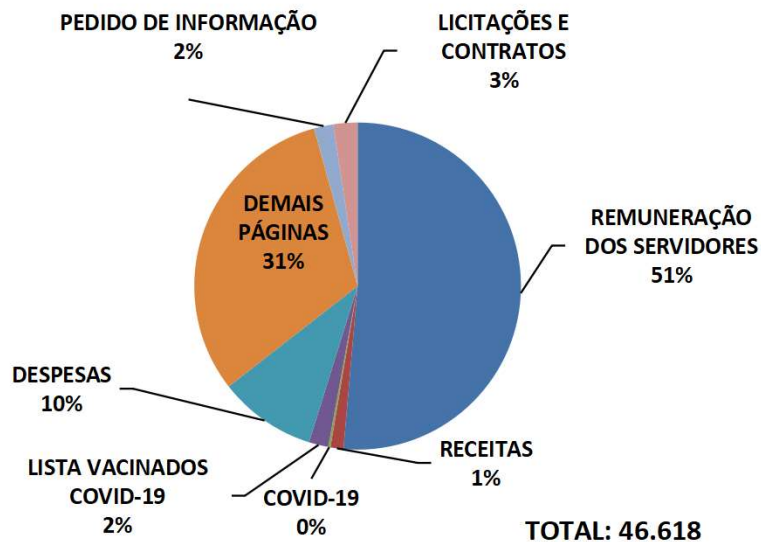

Período: JULHO de 2022*

Páginas mais visualizadas em Julho

ACESSOS AO PORTAL DA TRANSPARÊNCIA Acumulado 2022

Páginas visualizadas em Julho: 46.618
Páginas visualizadas em 2022: 334.085

Pedidos de Acesso à Informação Acumulado 2022

Órgãos mais demandados Acumulado - 2022

* Dados até Julho

* Outros dados podem ser consultados no link: <http://transparencia.recife.pe.gov.br/codigos/web/lai/consultaPedido.php#result>