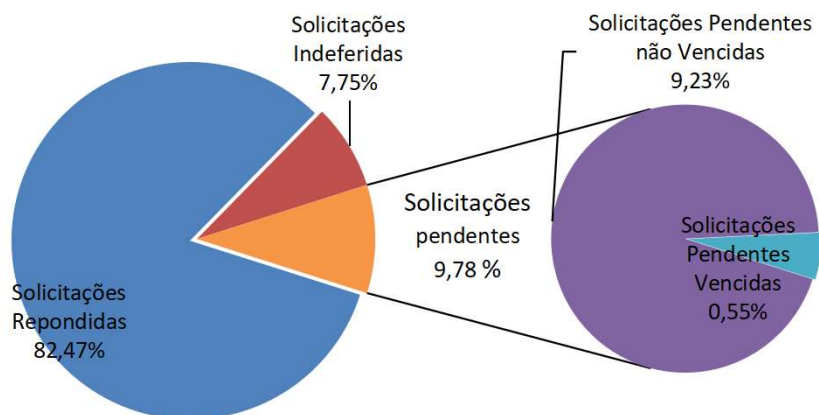

Período: JULHO de 2022*

Páginas mais visualizadas em Julho

ACESSOS AO PORTAL DA TRANSPARÊNCIA Acumulado 2022

Páginas visualizadas em Julho: 46.618
Páginas visualizadas em 2022: 334.085

Pedidos de Acesso à Informação Acumulado 2022

Órgãos mais demandados Acumulado - 2022

* Dados até Julho

* Outros dados podem ser consultados no link: <http://transparencia.recife.pe.gov.br/codigos/web/lai/consultaPedido.php#result>